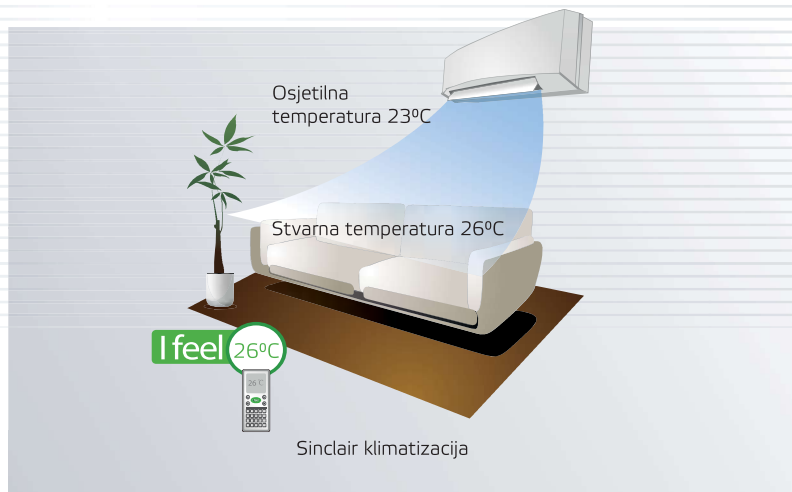

### "I FEEL" FUNKCIJA

Minijaturni senzor unutar daljinskog upravljača bilježi temperaturu i šalje podatke natrag jedinici. Uređaj zatim prilagođava temperaturu i brzinu ventilatora kako bi udovoljio zahtjevima vaše udobnosti i uštede energije.